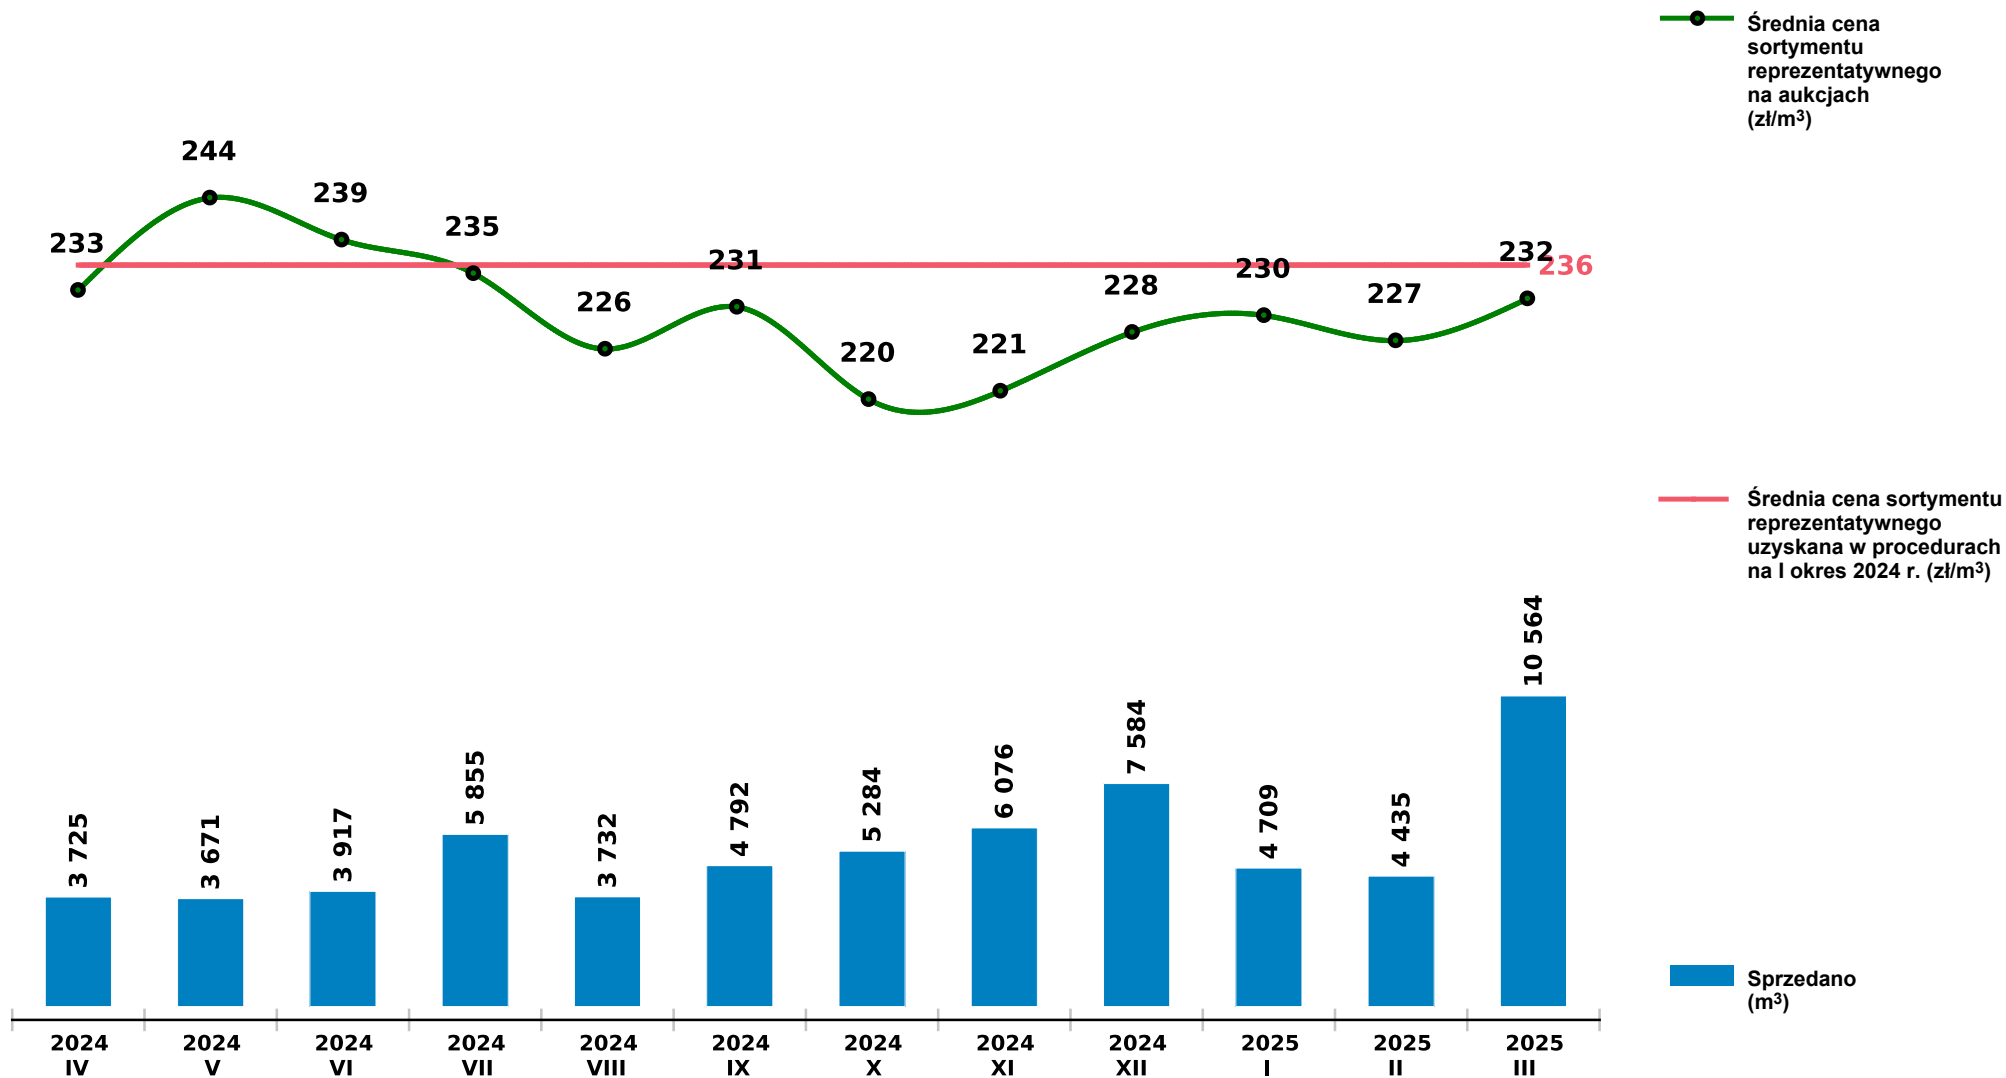

Sprzedaż grupy S_S2A BRZ - brzoza na aukcjach e-drewno w PGL LP

Udostępniono: 2025-04-14 09:26:00