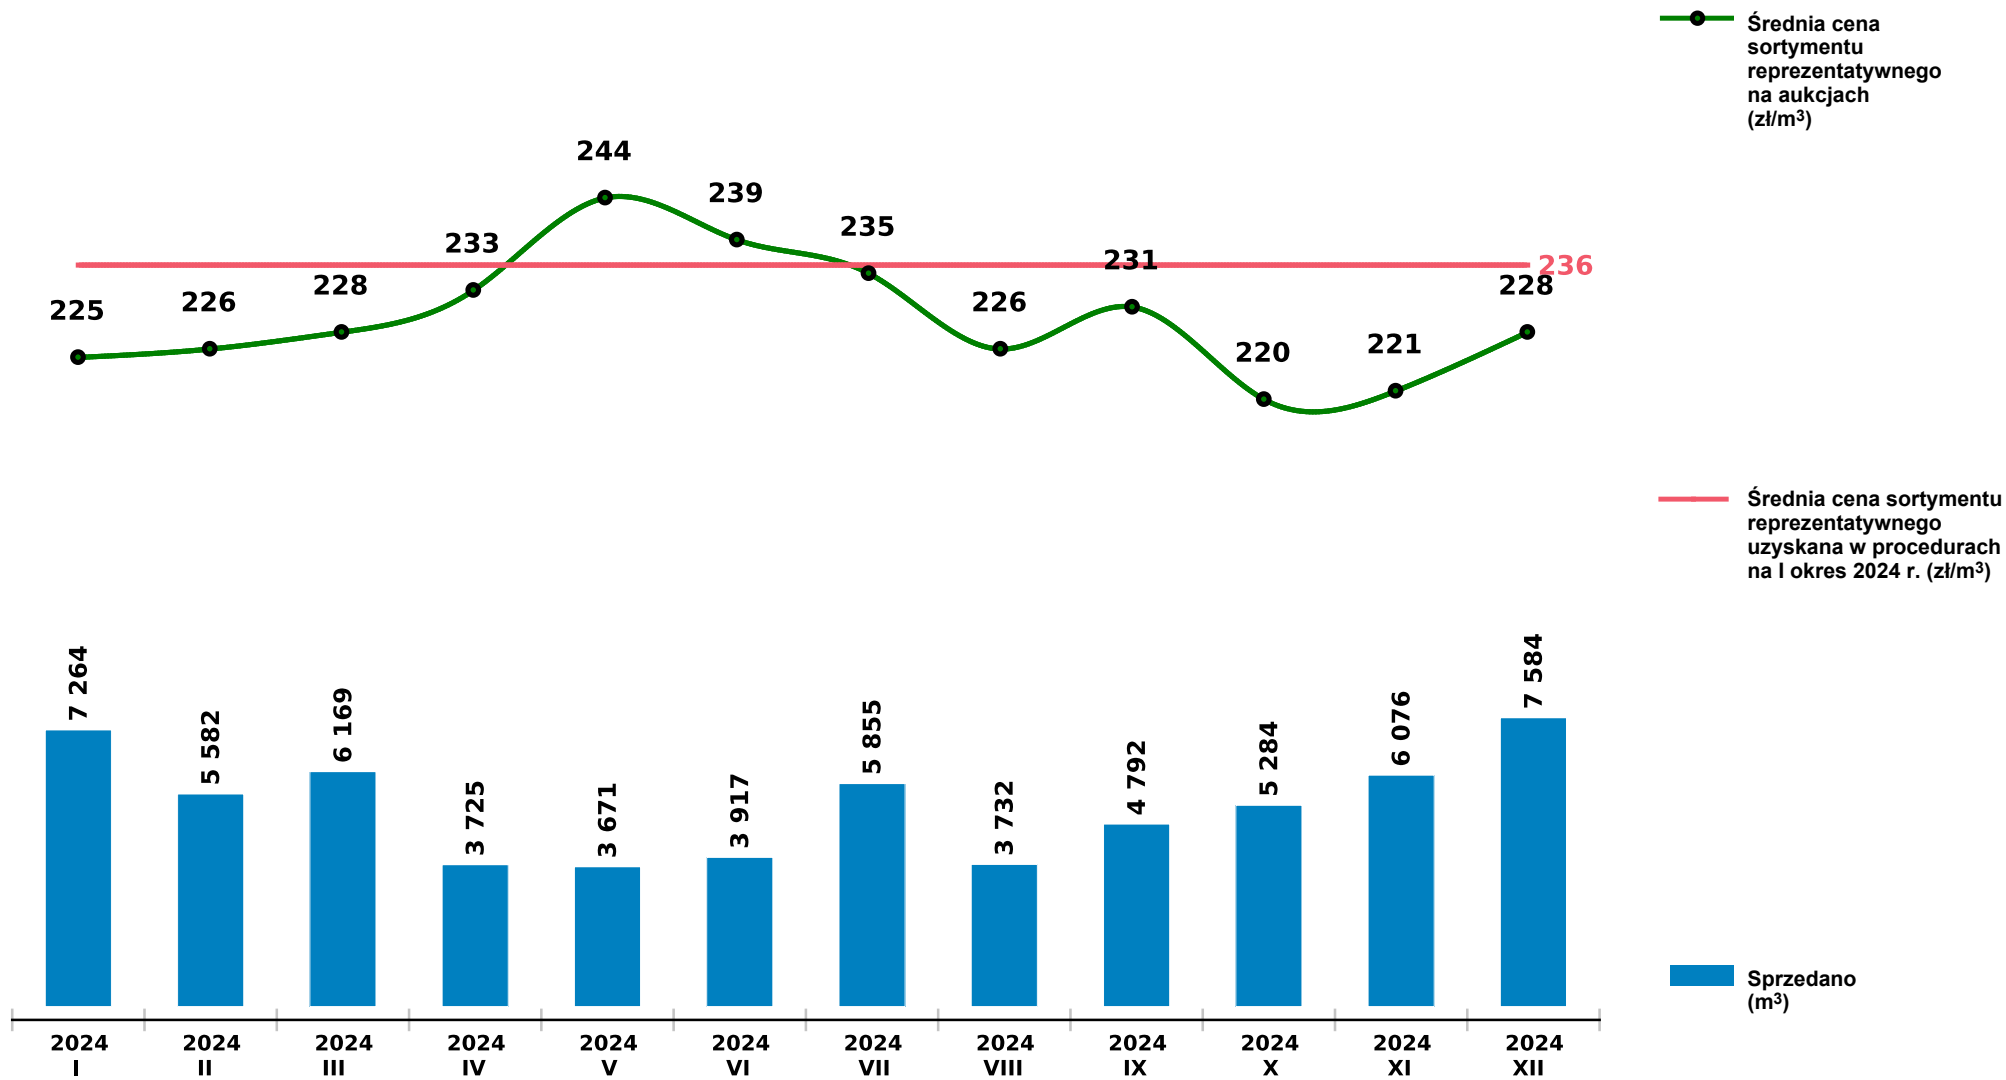

Sprzedaż grupy S_S2A BRZ - brzoza na aukcjach e-drewno w PGL LP

Udostępniono: 2025-01-10 15:03:15