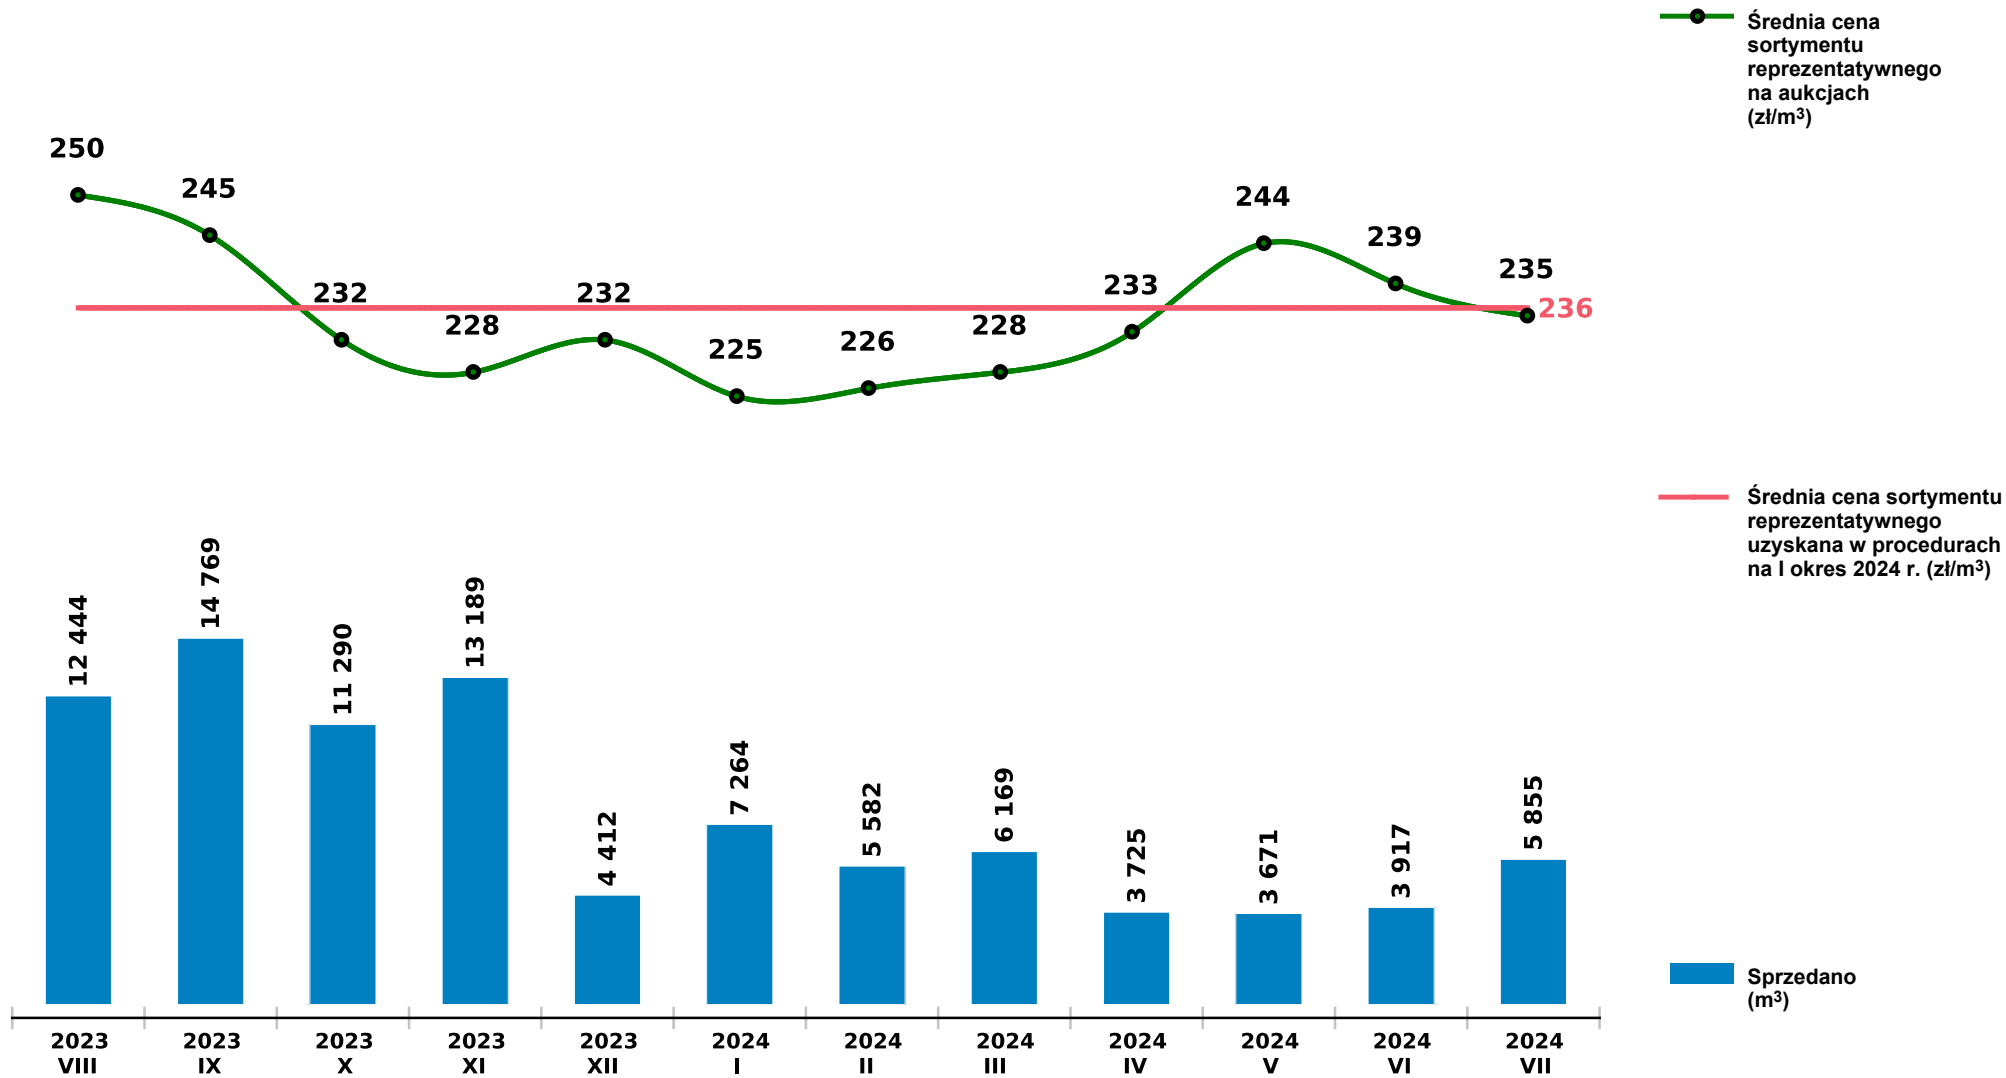

Sprzedż grupy S_S2A BRZ - brzoza na aukcjach e-drewno w PGL LP

Udostępniono: 2024-08-12 08:33:53