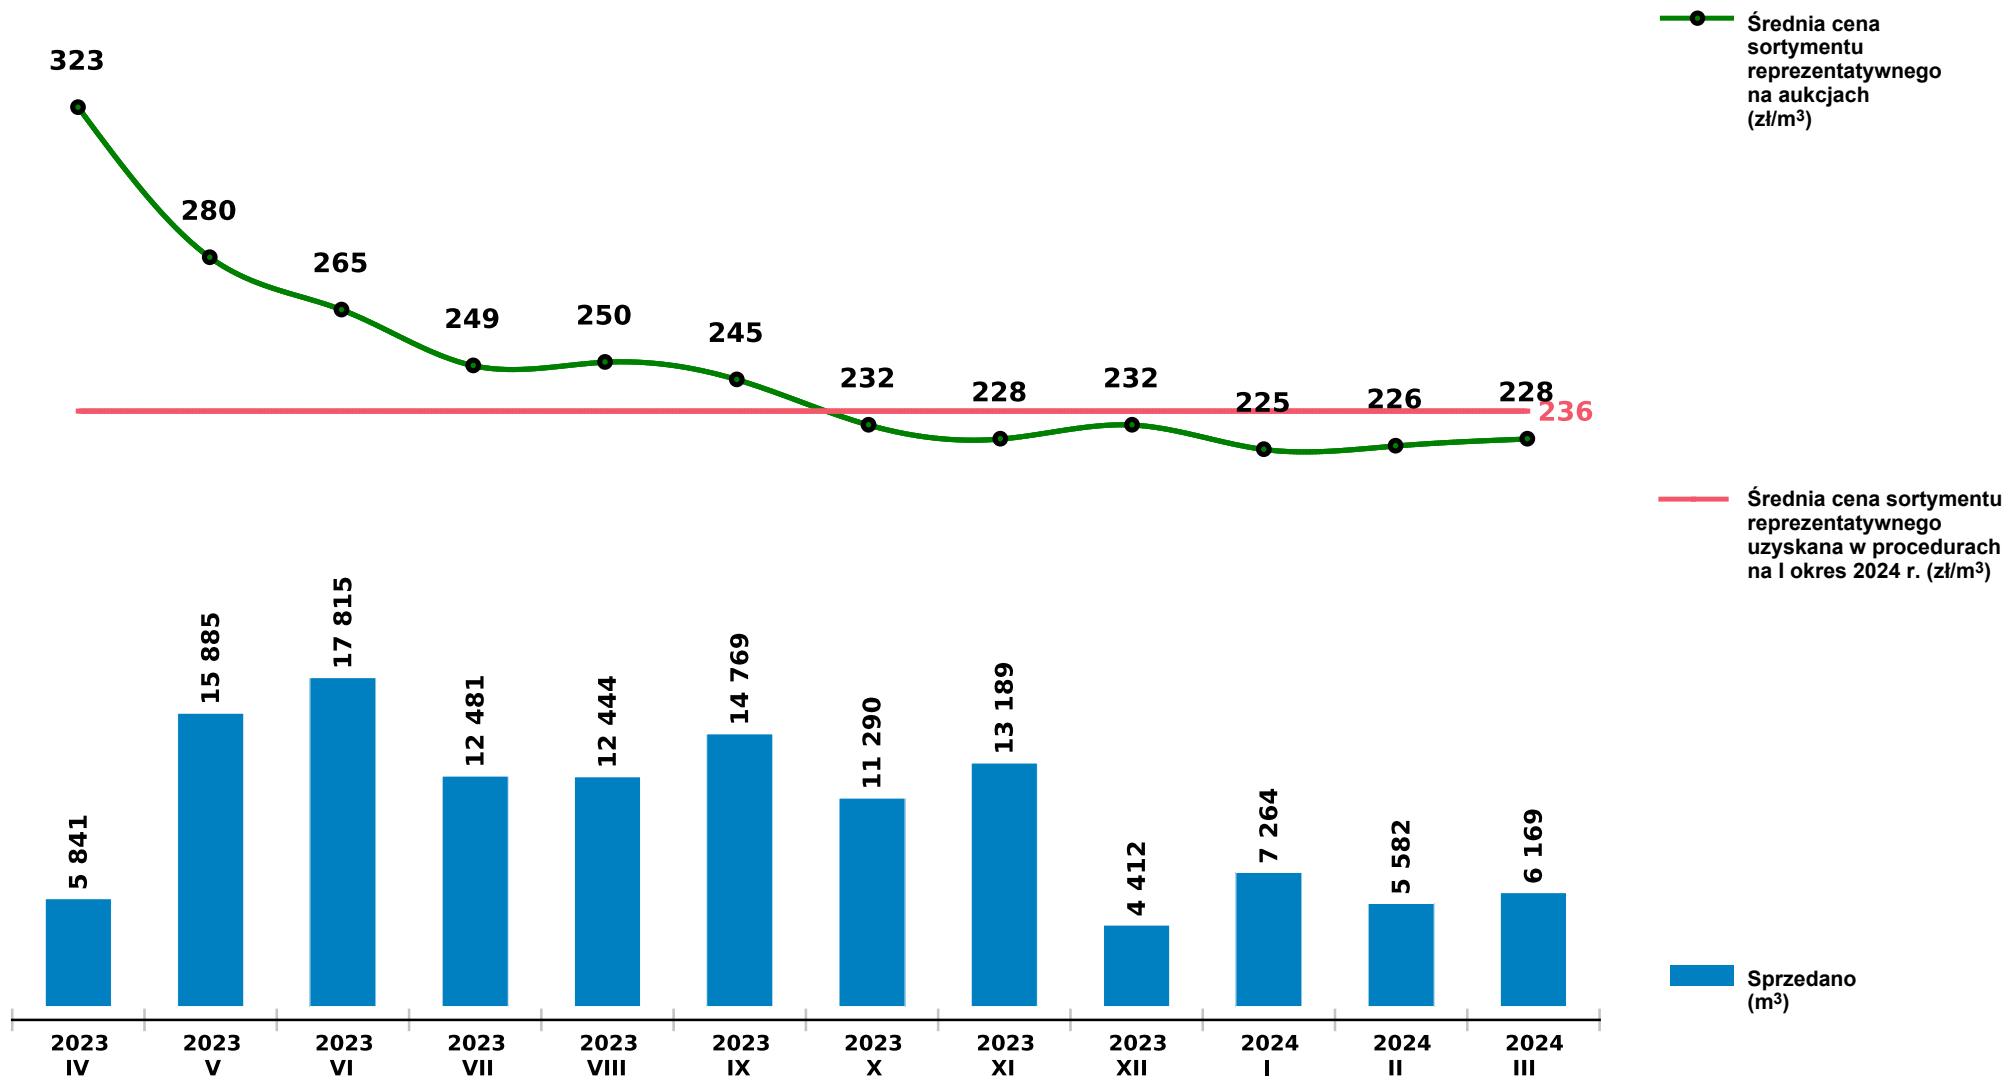

Sprzedż grupy S_S2A BRZ - brzoza na aukcjach e-drewno w PGL LP

Udostępniono: 2024-04-10 08:14:23