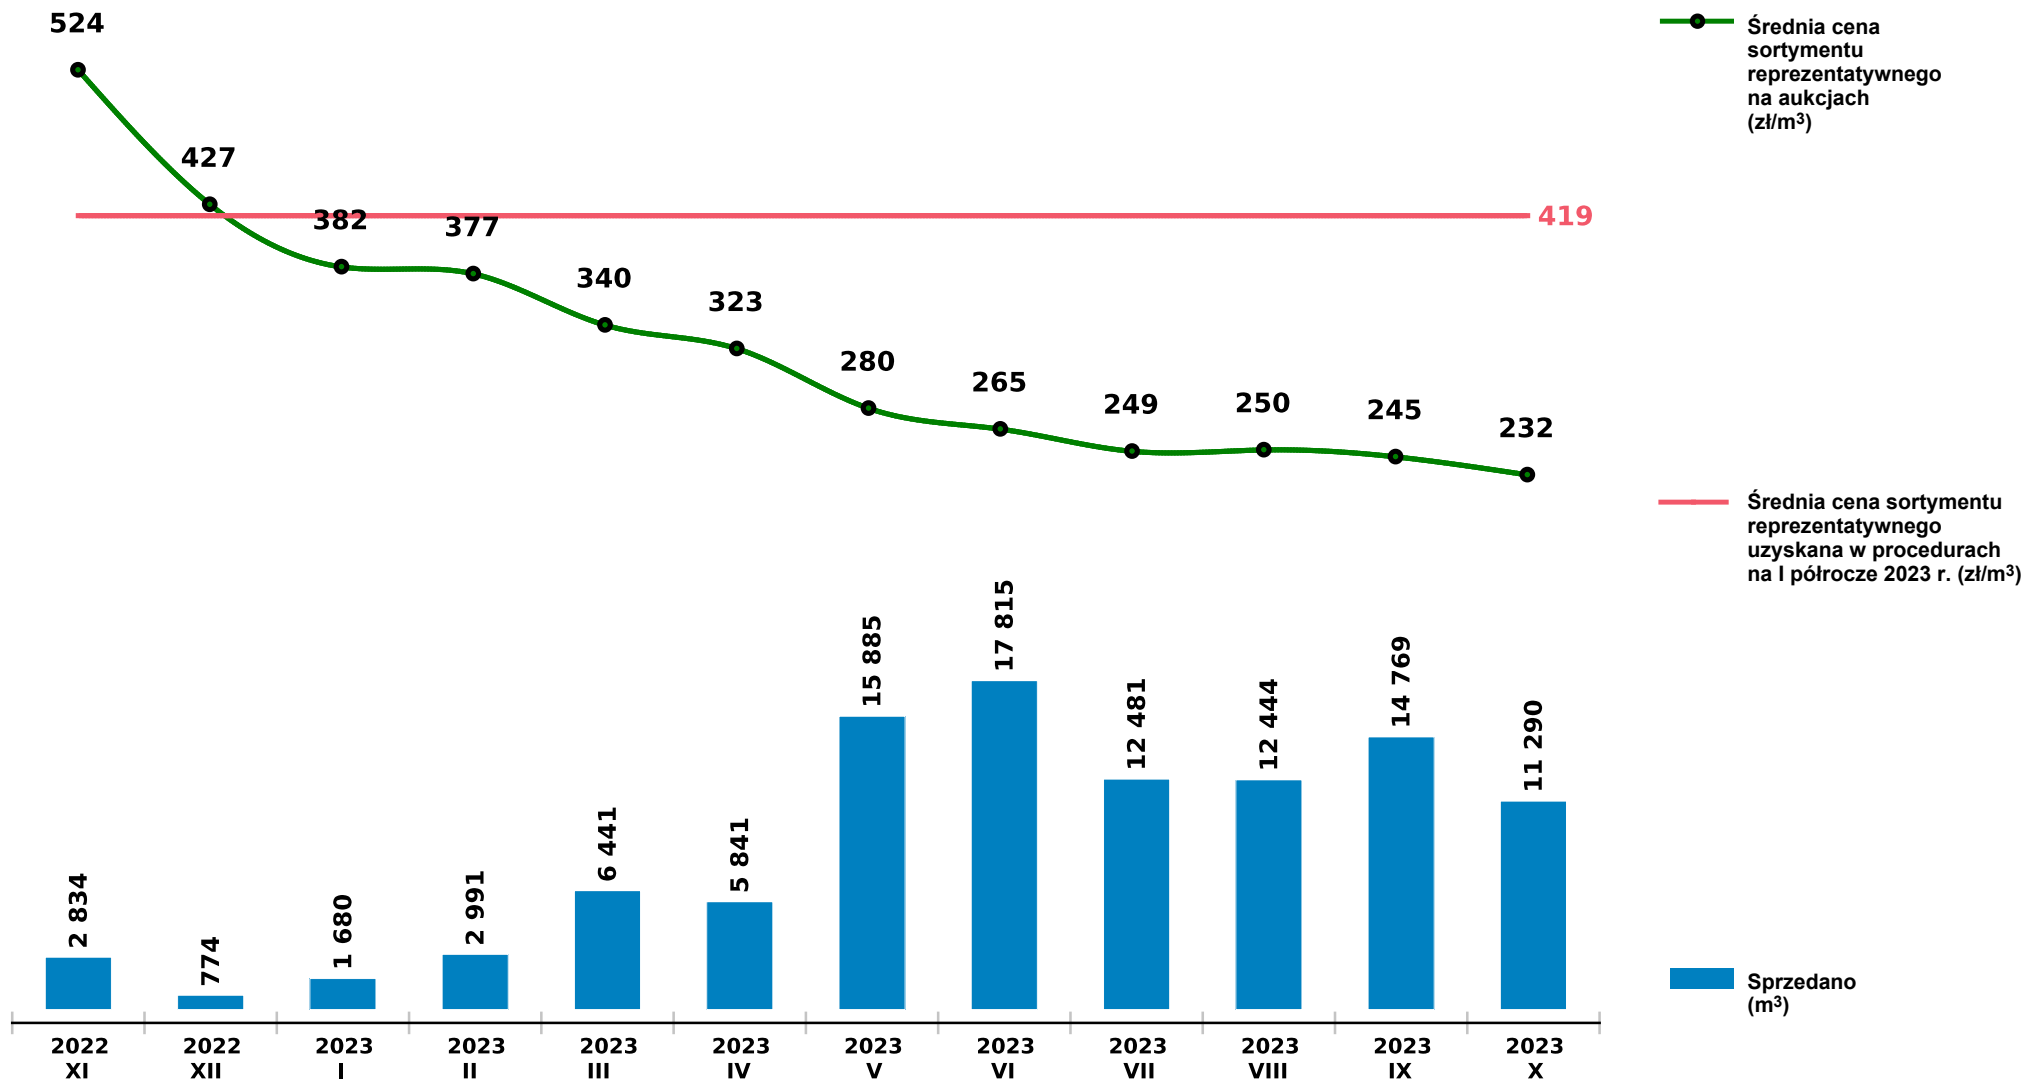

Sprzedaż grupy S_S2A BRZ - brzoza na aukcjach e-drewno w PGL LP

Udostępniono: 2023-11-10 06:32:57