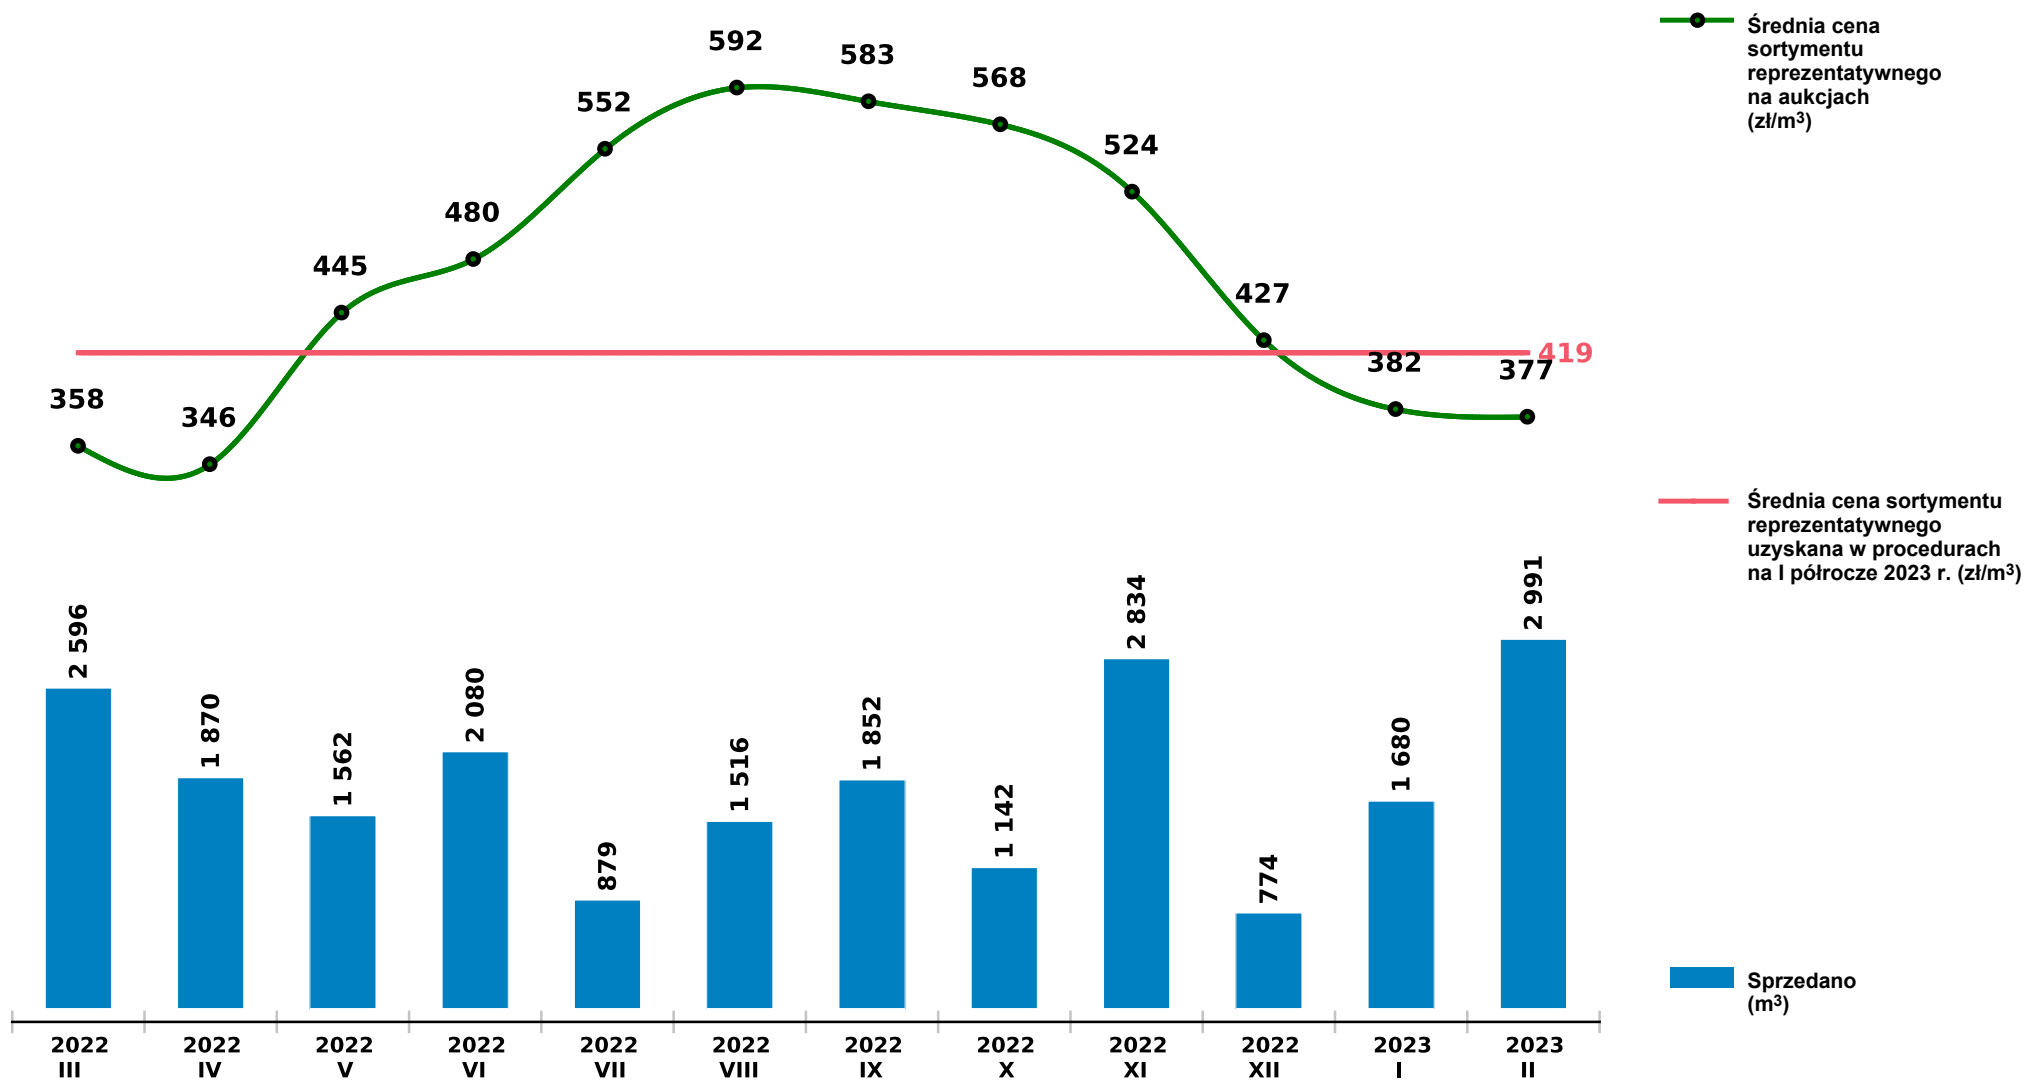

Sprzedaż grupy S_S2A BRZ - brzoza na aukcjach e-drewno w PGL LP

Udostępniono: 2023-03-12 19:44:38