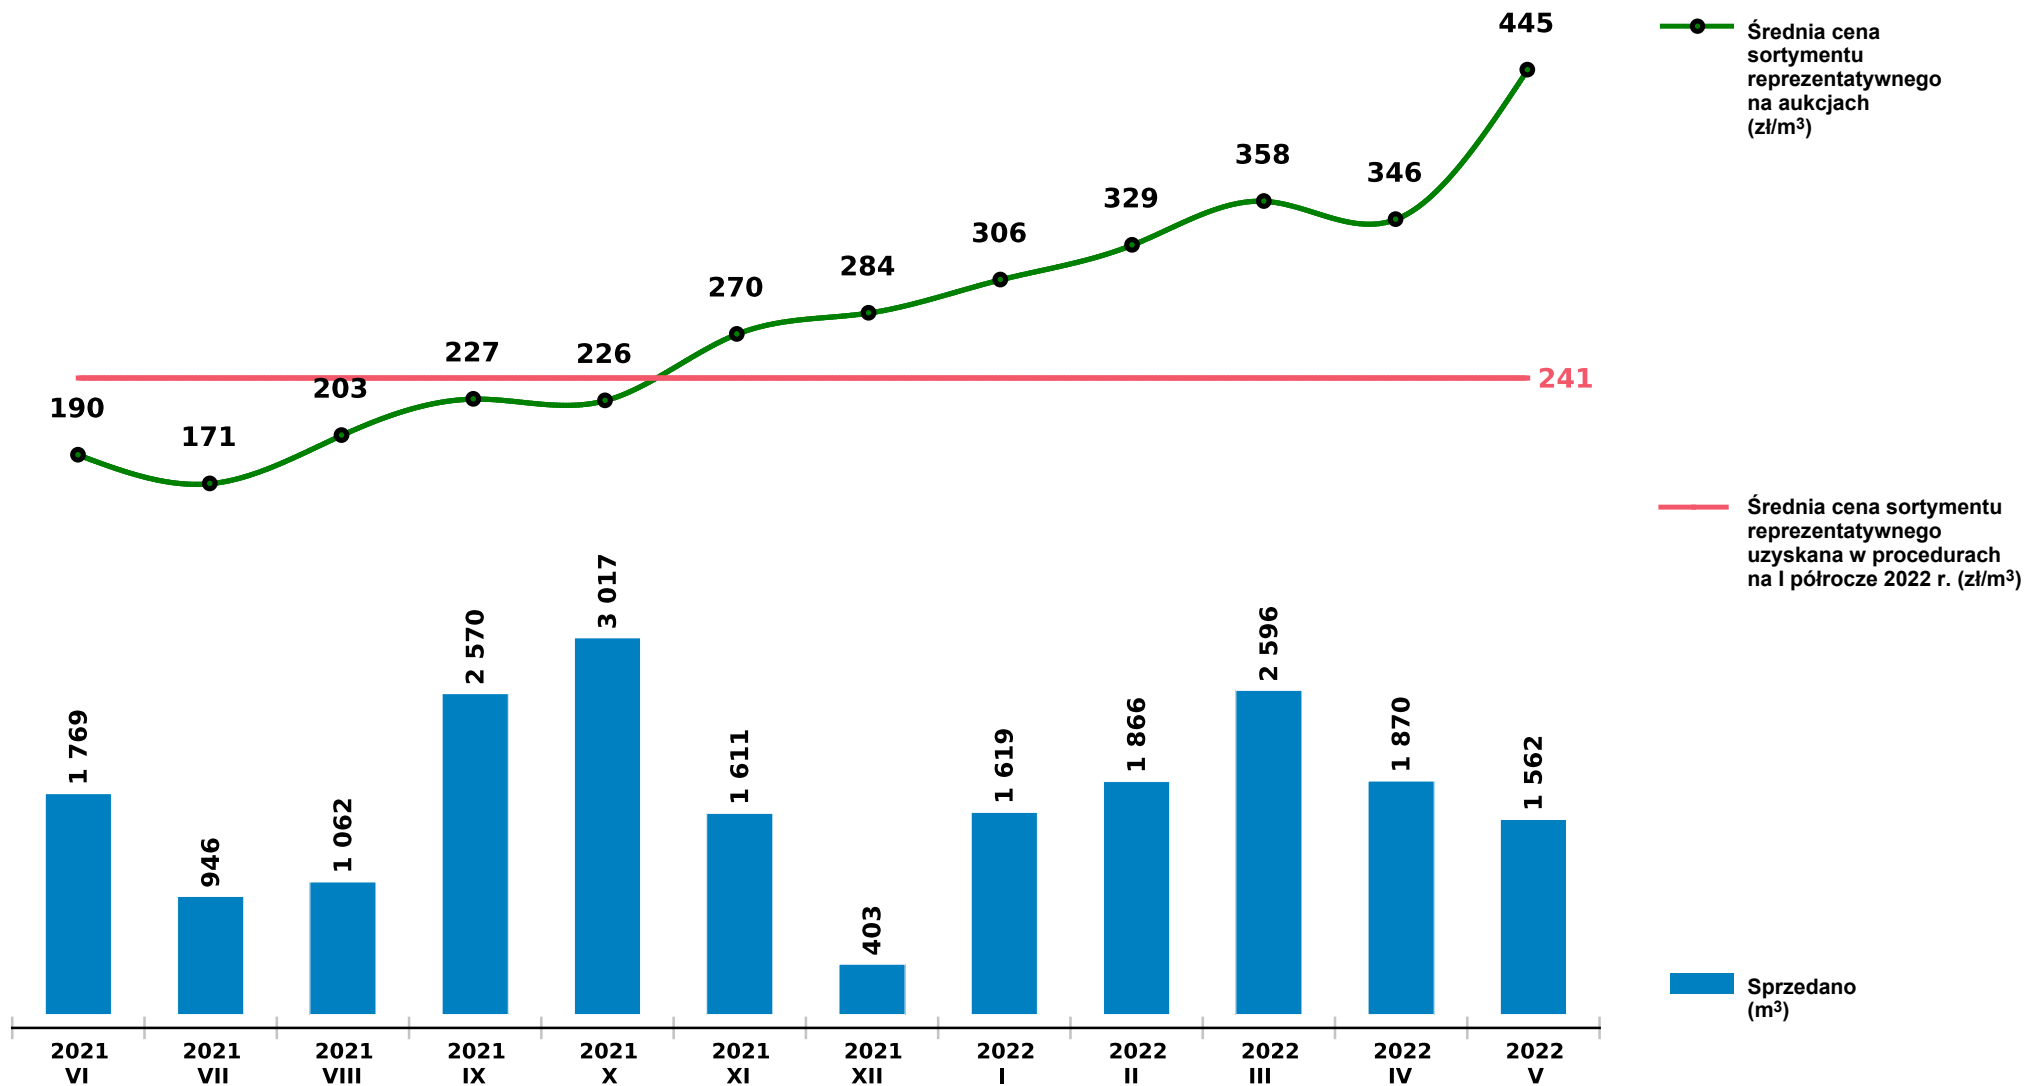

Sprzedaż grupy S_S2A BRZ - brzoza na aukcjach e-drewno w PGL LP

Udostępniono: 2022-06-10 06:14:42