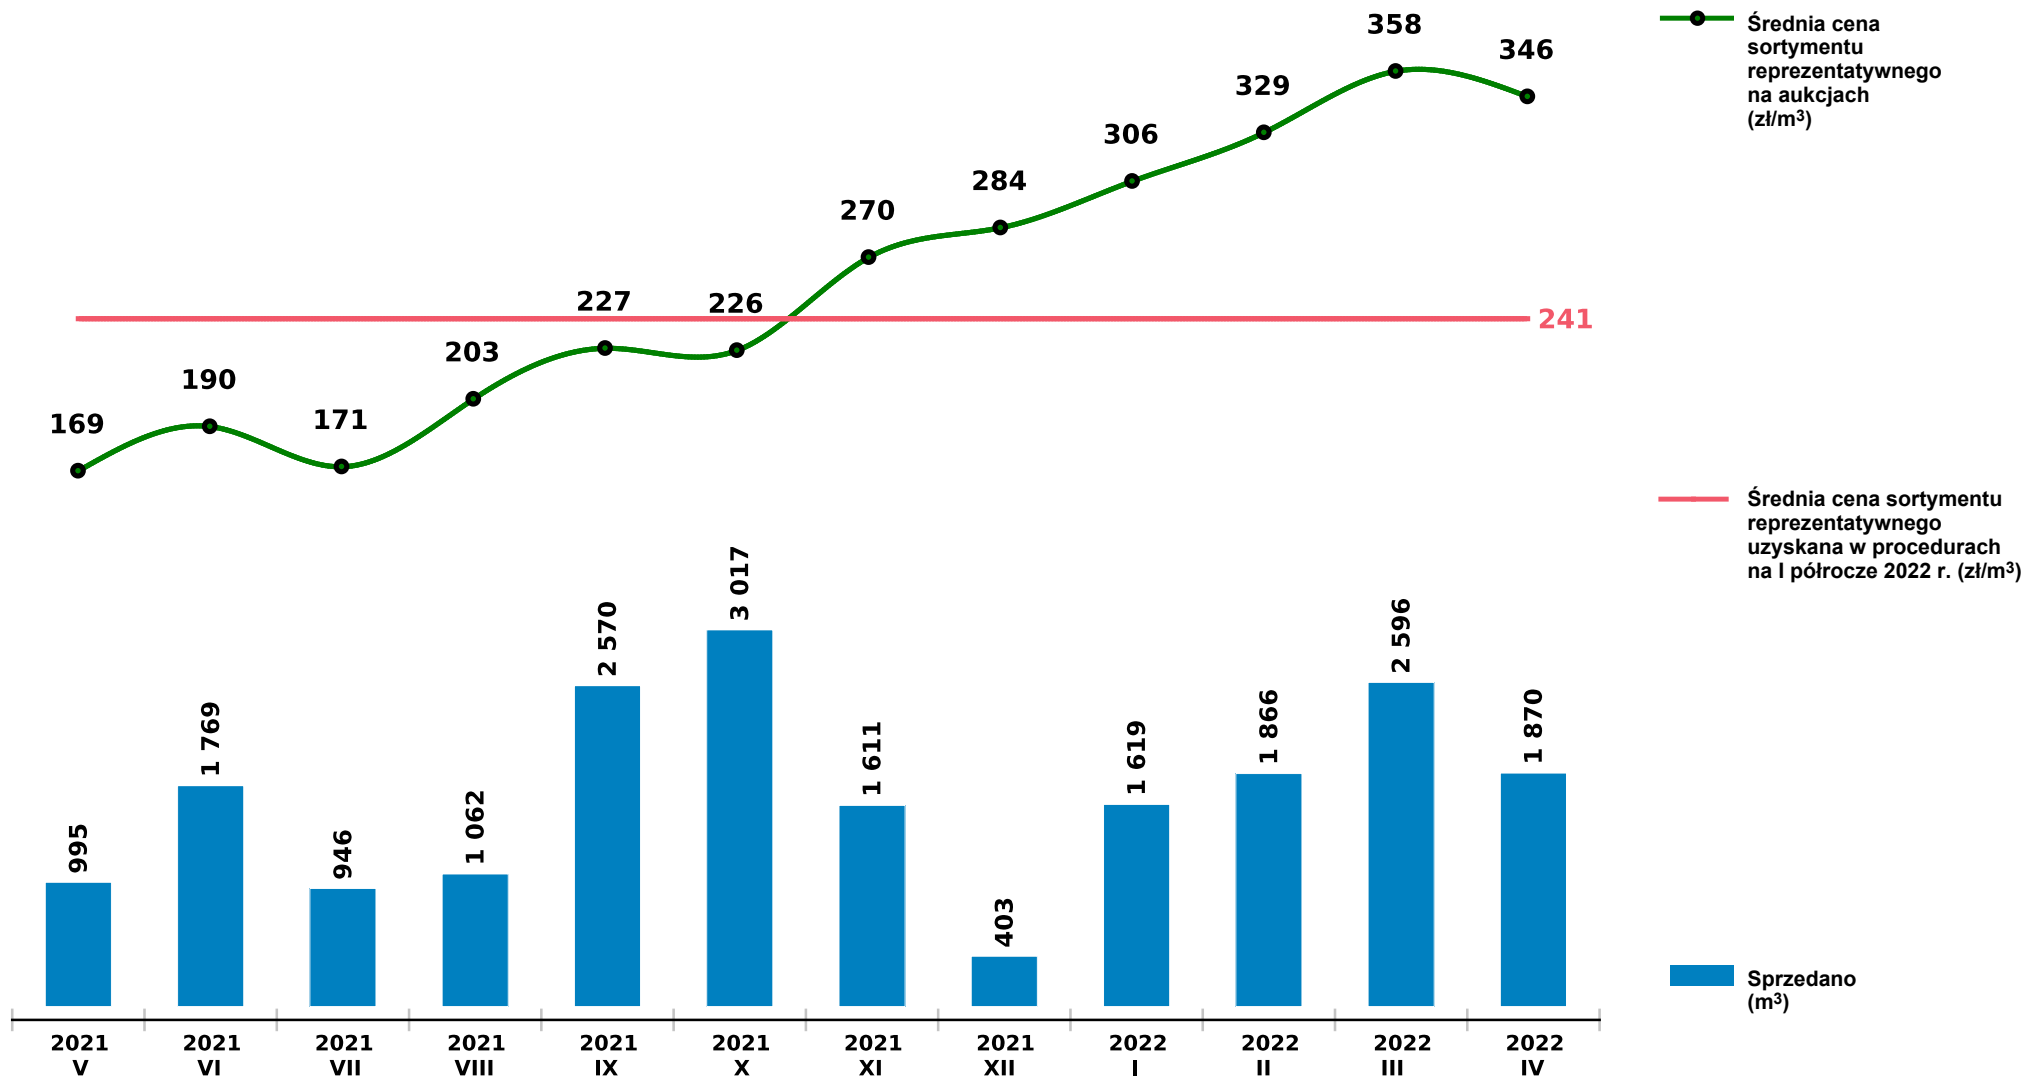

Sprzedaż grupy S_S2A BRZ - brzoza na aukcjach e-drewno w PGL LP

Udostępniono: 2022-05-10 06:18:25