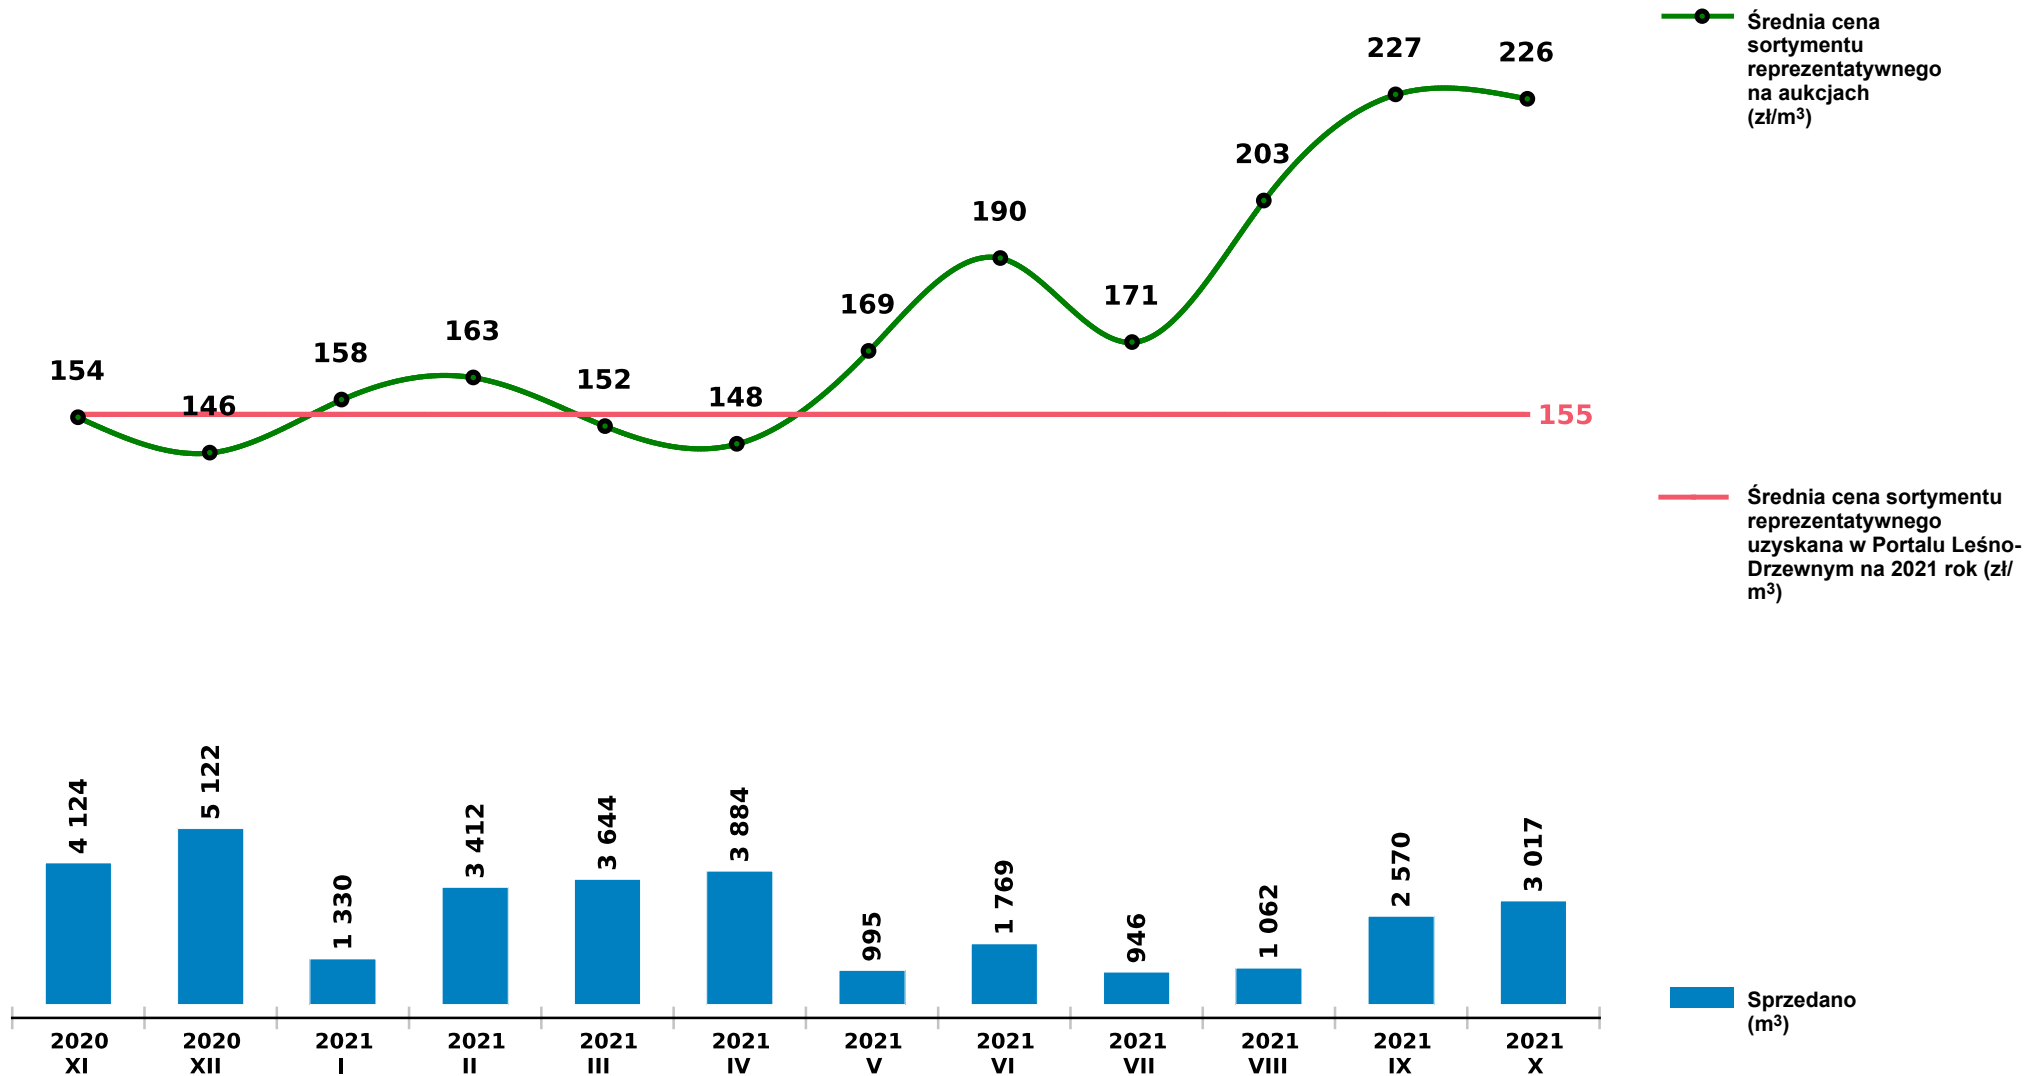

Sprzedaż grupy S_S2A BRZ - brzoza na aukcjach e-drewno w PGL LP

Udostępniono: 2021-11-10 08:28:32