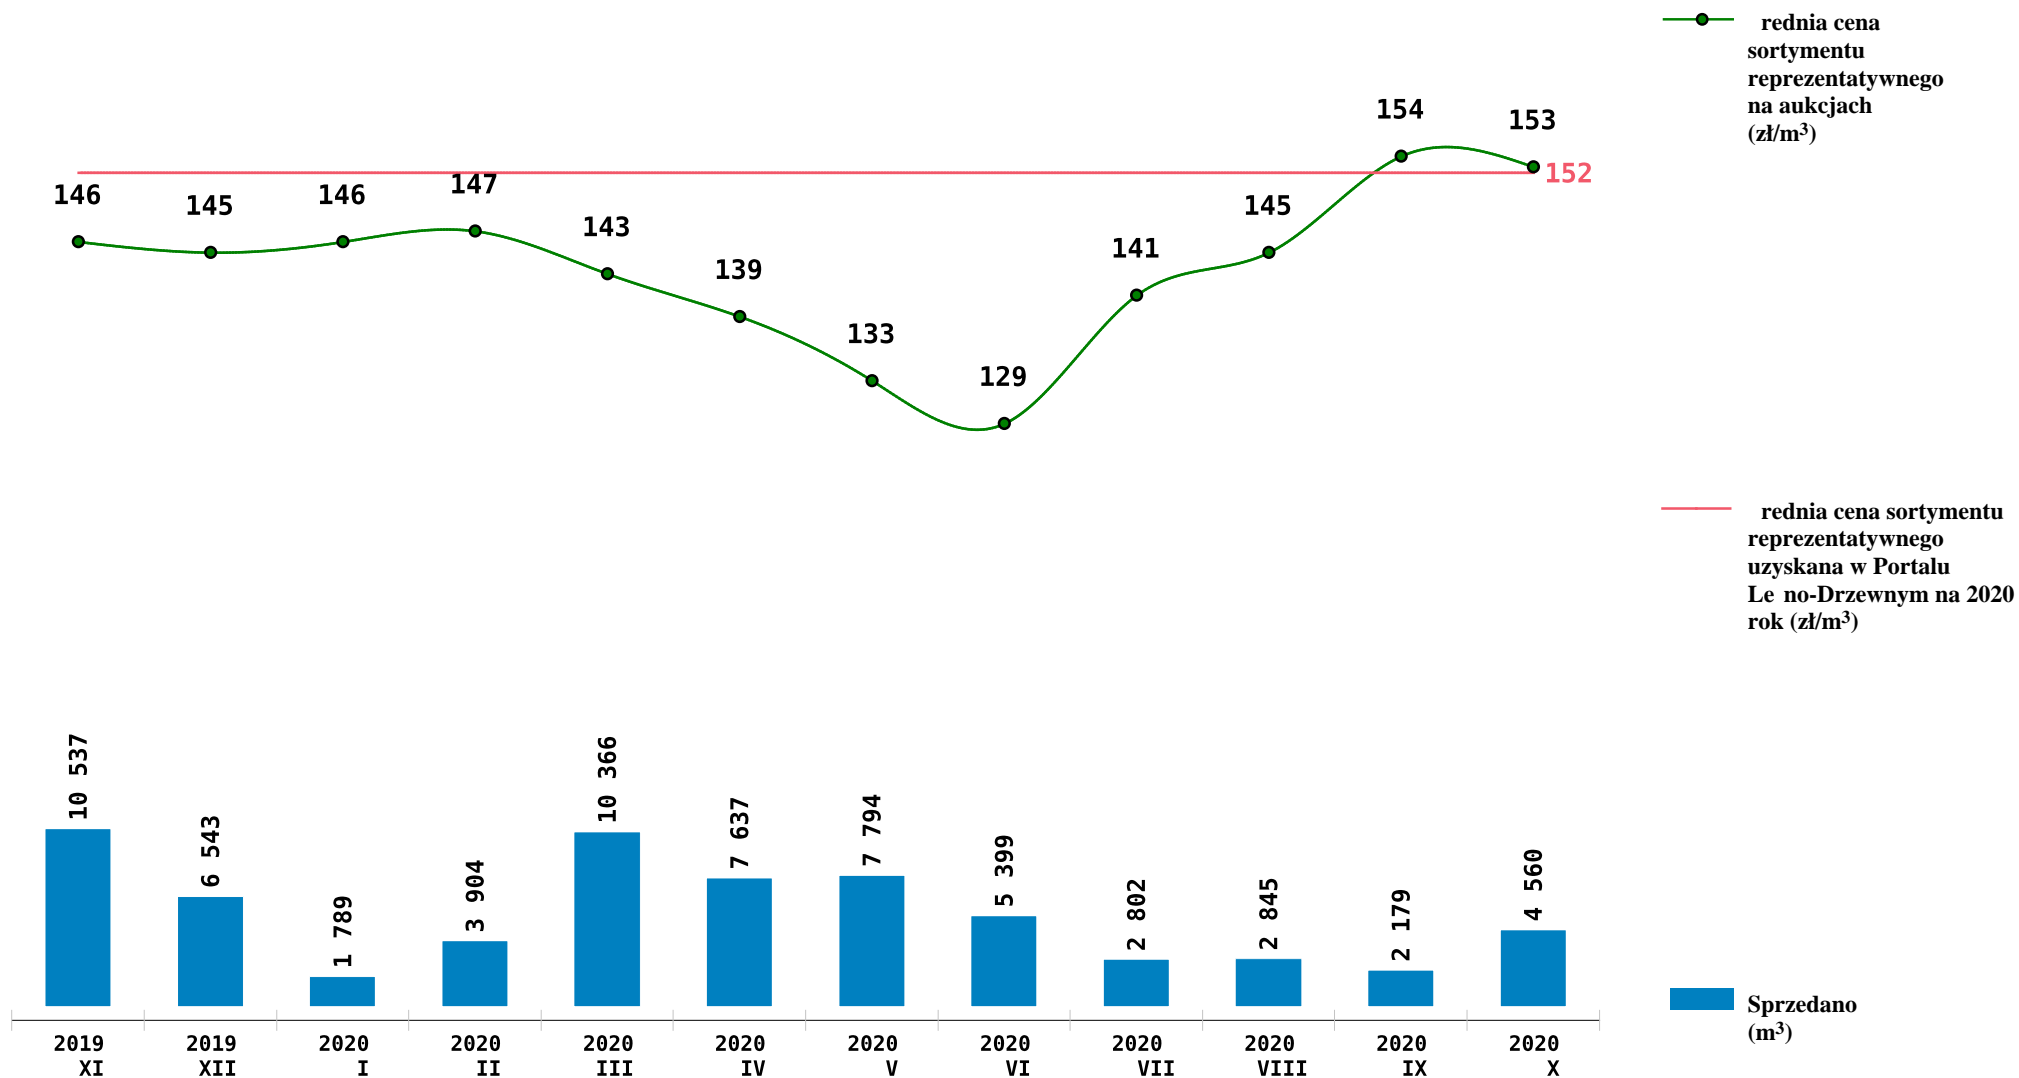

Sprzedaż grupy S_S2A BRZ - brzoza na aukcjach e-drewno w PGL LP

Udost pniono: 2020-11-10 07:23:04